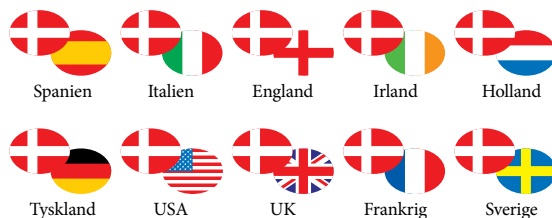

TRYKPLACERINGER

SÆT VENLIGST KRYDS UD FOR DEN ØNSKEDE PLACERING FOR DET/DE TRYK I ØNSKER PÅ KLASSENS TØJ.

☐ RYGTRYK
CENTRERET

☐ FRONTRYK
CENTRERET
(KOMMER IKKE PÅ BERLIN & JUMPIN)

☐ BRYSTTRYK
VENSTRE BRYST
(KOMMER IKKE PÅ JUMPIN)

☐ INDIVIDUELT NAVNETRYK
OVER RYGTRYK

☐ INDIVIDUELT NAVNETRYK
UNDER BRYSTTRYK

☐ LILLE TRYK
PÅ VENSTRE LÅR

☐ STORT TRYK
NED AF VENSTRE LÅR

☐ INDIVIDUELT NAVNETRYK
NED AF HØJRE BEN

☐ INDIVIDUELT NAVNETRYK
OVER RUMPEN

FOR AT SIKRE ET GODT TRYKRESULTAT BEDES I TÆNKE PÅ FØLGENDE, NÅR I LAVER TEGNINGEN TIL JERES KLASSETRYK:

STØRRELSE A4 anbefales til centreret ryg- eller frontryk. 6-8 cm i diameter anbefales til brysttryk.

KVALITET Tegn med sort (tus) på hvidt papir eller computer udskrift. Undgå meget tynde streger.

FORBEHOLD Forbehold for udsolgte varer, størrelser, farver m.m.

FLAGTRYK TRYKT NEDERST PÅ VENSTRE SIDE AF ALLE TRØJER OG T-SHIRTS

Flagtryk er en detalje der gør det tydeligt for personerne i det land I besøger, at I er på studietur og kommer fra Danmark, samtidigt med at det viser respect for Deres land.

**HUSK AT KRYDSE AF I
BESTILLINGSLISTEN**